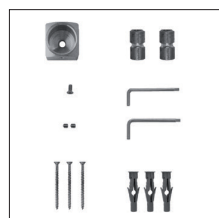

Ricambi disponibili a richiesta
Spare parts available on request
Запасные части под заказ

SC0820BXXX01..