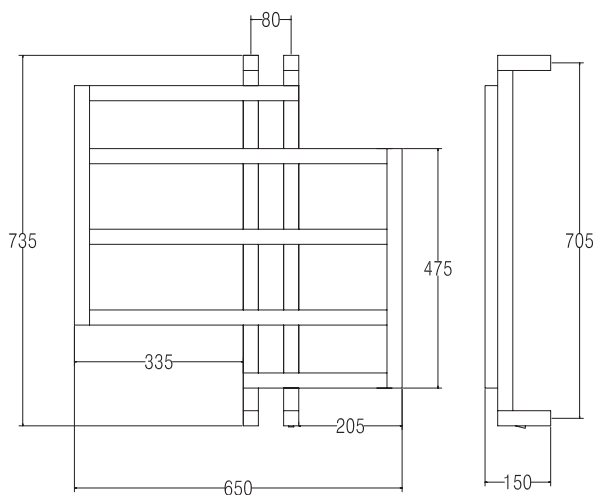

Ricambi disponibili a richiesta
Spare parts available on request
Запасные части под заказ

SC0820BXXX01..